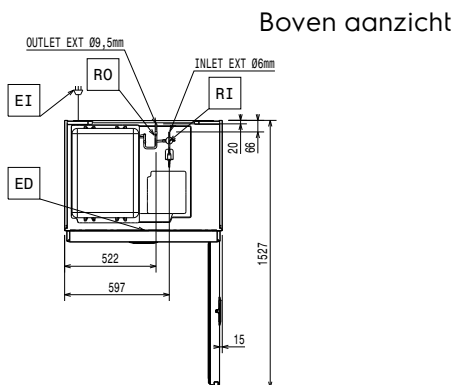

Elektrisch

Voltage:
691320 (PS09F1FRL) 230 V/1 ph/50 Hz
Aangesloten vermogen: 0.18 kW

Algemene Gegevens:

Capaciteit bruto: 720 lt
Deur scharnieren: Links
Afmetingen, extern, breedte: 900 mm
Afmetingen, extern, diepte: 700 mm
Afmetingen, extern, diepte met geopende deuren: 1527 mm
Afmetingen, extern, hoogte: 2040 mm
Aantal en type deur: 1 Volle deur
Binnenafmeting, breedte: 772 mm
Binnenafmetingen, diepte: 582 mm
Binnenafmetingen, hoogte: 1471 mm
Hoogte verstelling: 15/40 mm
Aantal en type meegeleverde roosters: 5 - 530x700
Extern materiaal type: Roestvrijstaal AISI 304
Intern materiaal type: Roestvrijstaal AISI 304
Aantal bevestigingspunten en afstand: 44; 22 mm

Overige koeling gegevens:

Controle type: Digitaal
Temperatuur, minimaal: -15 °C
Temperatuur, maximaal: -22 °C
Koelmiddel: R404A;R452A
Werking: Geventileerd
Koelunit: Remote
Aanbevolen koelvermogen* 620 W
Bij verdampings temperatuur -30 °C
Bij condensatie temperatuur 55 °C
Max. omgevings temperatuur 32 °C
Remote afvoer aansluiting 9.5 mm
Remote toevoer aansluiting 6 mm