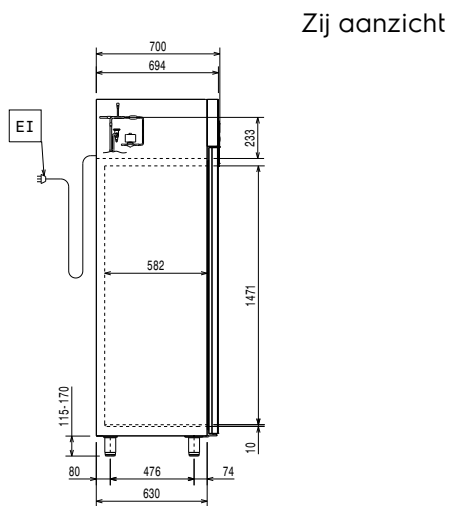

EI = Elektrische aansluiting
RI = Remote koeling aansluiting
RO = Remote aansluiting