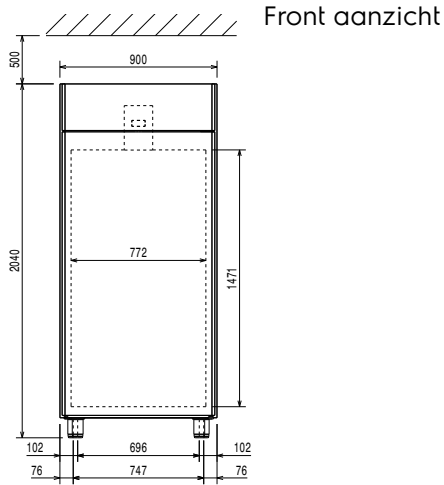

EI = Elektrische aansluiting
RI = Remote koeling aansluiting
RO = Remote aansluiting